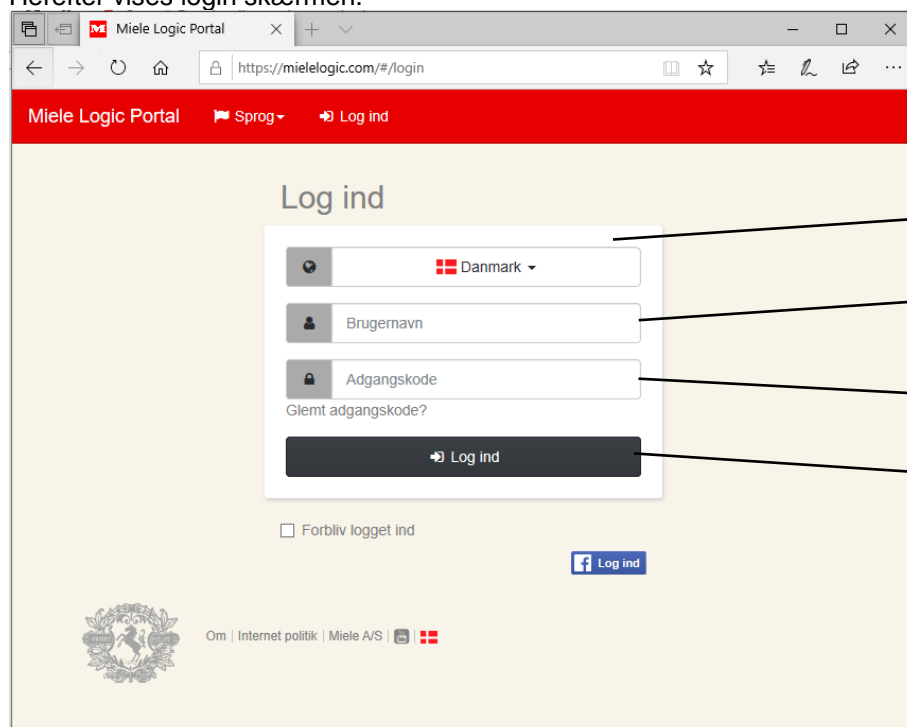

1.0 Indledning

Velkommen til Mielelogic portal, hvor du har mulighed for at se:

- Status på maskinerne i vaskeriet
- Foretager reservationer
- Se de transaktioner du har foretaget i vaskeri, se månedsregnskab og dine optankninger.
- Se din vaskerikonto, ændre brugernavn og adgangskode

1.1. Login.

Åben din favorit browser og indtast www.Mielelogic.com
F.eks. Crome

f.eks. Explorer

Herefter vises login skærmen.

Vælg hvilket land vaskeriet ligger i.

Indtast Brugernavn

Indtast Adgangskode

Tryk Log ind

Login med det udleverede brugernavn og adgangskode.
Brugernavn og adgangskode kan eventuelt bestilles hos boligkontoret.

1.2. Startside (Dashboard).

Efter login vises følgende:

Velkommen Micky Mouse (evt. navn på beboer)