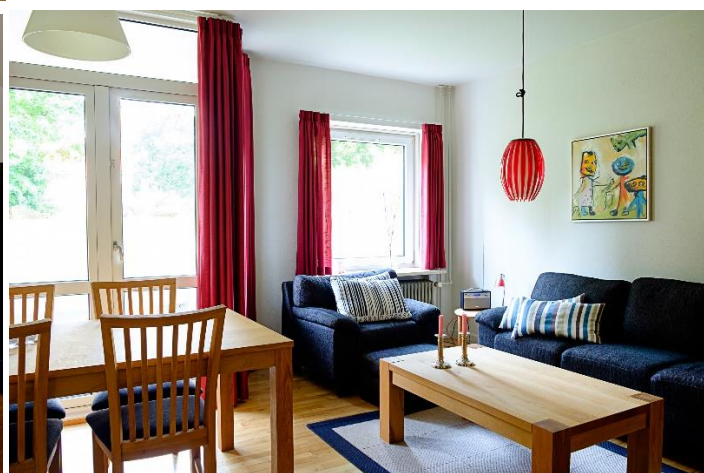

SPROTOFTENS GÆSTELEJLIGHED

SPROTOFTEN 43, ST. TH.

2 sovepladser (2 enkeltsejge)

2 rum – 58 m²

Der er en lille el-kedel, kaffemaskine
samt service til 4 personer.

Dyner/puder i skab i stuen.

Medbring:

- Sengetøj
- Linned